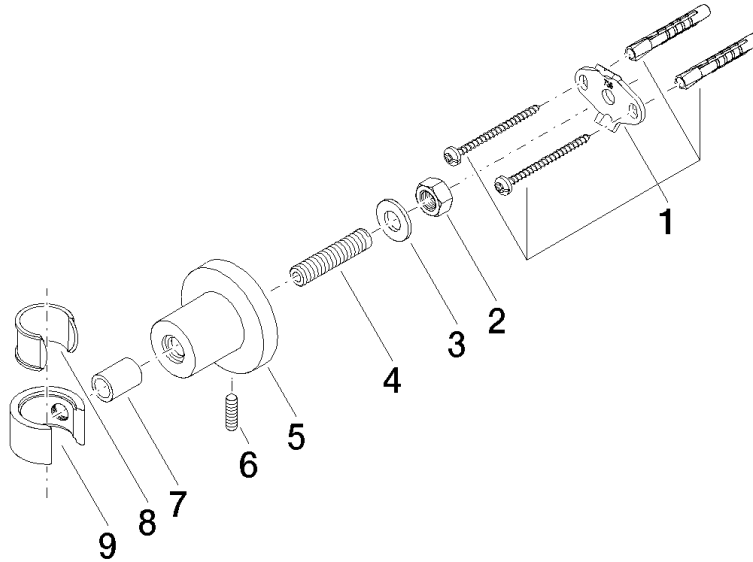

28 050 892

• rosette Ø 55 mm

	Brushed Bronze	28 050 892-42
	Chrome	28 050 892-00
	Brushed Platinum	28 050 892-06
	Platinum	28 050 892-08
	Dark Chrome	28 050 892-19
	Brushed Durabronze (23kt Gold)	28 050 892-28
	Matte Black	28 050 892-33
	Brushed Champagne (22kt Gold)	28 050 892-46
	Champagne (22kt Gold)	28 050 892-47
	Brushed Chrome	28 050 892-93
	Brushed Dark Platinum	28 050 892-99

28 050 892

mm [inches]

28 050 892

Parts for other finishes can be found here: [Chrome](#)

### Spare parts list

No.	Item Number	Name	Quantity used	Delivery time
1	05 17 20 739 00 90	fixing set	1	2
2	09 23 10 026 90	nut	1	2
3	09 30 11 046 90	disc	1	2
4	08 18 50 586 90	screw	1	2
5	08 17 89 505-42	holder	1	60
6	04 31 11 113 00 90	pin	1	2
7	08 17 20 624-42	holder	1	60
8	90 18 40 035 00 90	sleeve	1	2
9	09 17 20 014-42	holder	1	60