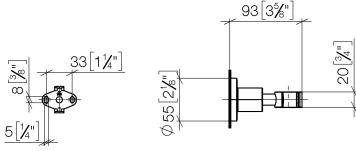

28 050 892

• rosette Ø 55 mm

	Brushed Bronze	28 050 892-42
	Chrome	28 050 892-00
	Brushed Platinum	28 050 892-06
	Platinum	28 050 892-08
	Dark Chrome	28 050 892-19
	Brushed Durabronze (23kt Gold)	28 050 892-28
	Matte Black	28 050 892-33
	Brushed Champagne (22kt Gold)	28 050 892-46
	Champagne (22kt Gold)	28 050 892-47
	Brushed Chrome	28 050 892-93
	Brushed Dark Platinum	28 050 892-99

28 050 892

mm [inches]

28 050 892

Parts for other finishes can be found here: [Chrome](#)

### Spare parts list

No.	Item Number	Name	Quantity used	Delivery time
1	05 17 20 739 00 90	fixing set	1	2
2	09 23 10 026 90	nut	1	2
3	09 30 11 046 90	disc	1	2
4	08 18 50 586 90	screw	1	2
5	08 17 89 505-42	holder	1	60
6	04 31 11 113 00 90	pin	1	2
7	08 17 20 624-42	holder	1	60
8	90 18 40 035 00 90	sleeve	1	2
9	09 17 20 014-42	holder	1	60